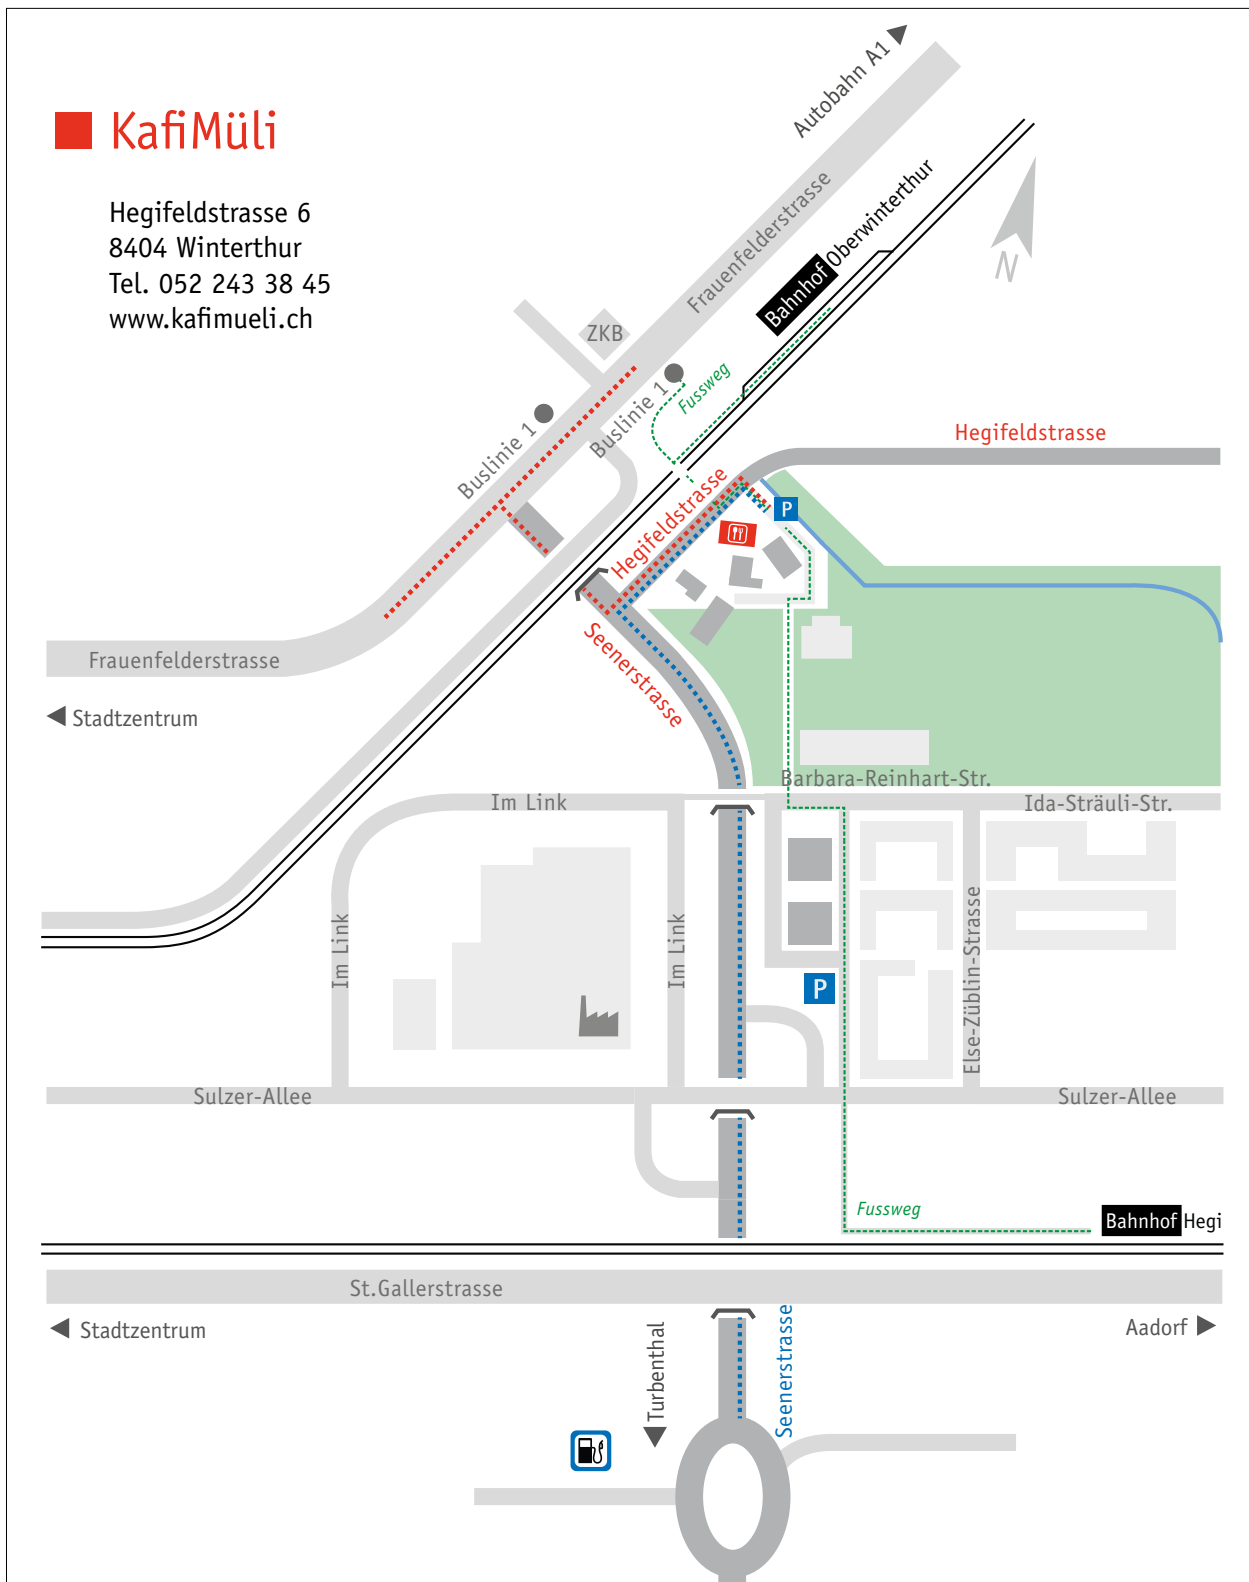

KafiMüli

Hegifeldstrasse 6
 8404 Winterthur
 Tel. 052 243 38 45
 www.kafimueli.ch

Wegbeschreibung:

1. Autobahn A1 Ausfahrt Oberwinterthur
2. Fahren Sie ca. 3 km Richtung Stadtzentrum
3. Am Lichtsignal links abbiegen Richtung Turbenthal / Industrie (🏭) Hegi
4. Nach 160 m biegen Sie links ab Richtung Schloss Hegi. Nach 100 m erreichen Sie rechts das KafiMüli.

Wegbeschreibung:

1. Von Fahrtrichtung Turbenthal kommend
2. Fahren Sie auf der Seenerstrasse Richtung Autobahn A1 Auffahrt Oberwinterthur
3. Biegen Sie vor der Brücke, rechts ab Richtung Schloss Hegi. Nach 100 m erreichen Sie rechts das KafiMüli.

Bitte beachten Sie, beim KafiMüli stehen nur wenige Parkplätze zur Verfügung. Ein grosser Parkplatz befindet sich nur 5 Gehminuten entfernt bei der Parkarena (rollstuhlgängig).